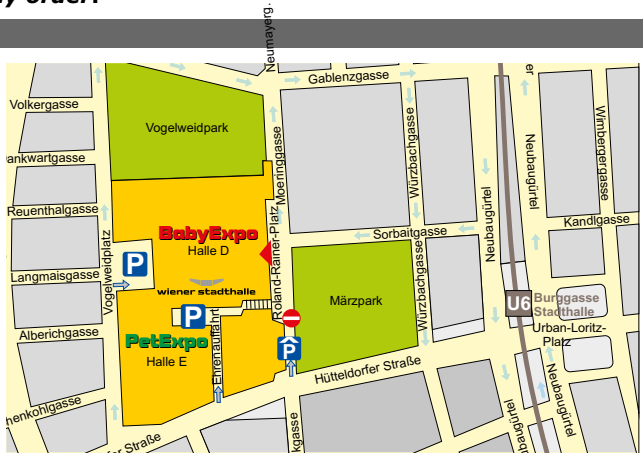

Rechnungsadresse, wenn nicht identisch / Billing address if different:

Firma
Company

Kontaktperson
Contact ☐ Frau Ms. ☐ Herr Mr. Vorname First name Nachname Surname

Adresse
Address

Land
Country PLZ Postal code Ort City

eMail
eMail

UID Nr.
VAT reg.nr.

Wir bestellen hiermit definitiv / We herewith definitely order:

Parkplatz / Parking

Achtung:

Für Lieferfahrzeuge ab 2,10m Höhe und LKWs Parkplätze im Hof neben Halle E oder Parkplatz rückseitig (siehe Plan). PKW-Parkplätze nur in der Märzpark-Garage - 6-Tages-Tickets sind bestellbar, einzelne 24h-Tickets à € 12,- sind direkt vor Ort bei der Garagen-Einfahrt beziehbar. Ebenso Tages-Tickets à € 5,- (8-20 Uhr). Bestellte Parkkarten erhalten Sie ab dem ersten Aufbautag bei der Messeleitung.

Please note:

For vans from 2,10m height and trucks parking in the yard close to hall E and the parking site at the back (see map). Car parking only in the "Märzpark" underground garage - 6-days-tickets can be preordered, single 24h-tickets for € 12,- each are available at the entrance of the garage, as well as day-tickets for € 5,- (8-20h). Ordered tickets are available at the fair office from the first mounting day.

☐ Stk. 24h-Dauerparkplatz PKW (max. h 2,10m) in der Tiefgarage 6 Tage (27.4.-1.5.) à € 60,-
pcs. car (max height 2,10m) 24h-parking-ticket in the garage for 6 days (Apr 27 - May 1)

Transporter/LKW-Parkplatz (27.4.-1.5.) Länge: ☐ -5m à € 79,- ☐ 5-10m à € 119,- ☐ >10m à € 149,-
Van/truck parking lot (Apr 27 - May 1) length:

Internet / Internet

☐ Stk. Internet-Zugang WLAN 2 Mbit Upload & Download à € 45,-
pcs. internet access WLAN 2 Mbit Upload & Download

Standreinigung / Stand cleaning

☐ tägliche Basis-Standreinigung - bis 12m² € 6,-/m², ab 13. m² € 3,-/m²
daily basic stand cleaning - up to 12sqm € 6,-/sqm, from 13th sqm € 3,-/sqm

Alle Preise exkl. USt. (entfällt für eur. Ausland/reverse charge)
All prices excl. VAT (no tax for eur. countries/reverse charge)

Ort, Datum / Place, date

Unterschrift / Signature